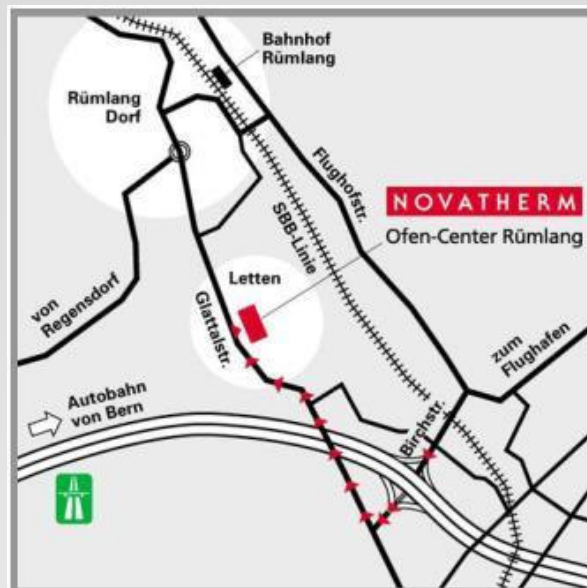

### So finden Sie uns

- Mit dem Auto: Autobahn A1-Nordring, Ausfahrt Rümlang/Zürich-Seebach. **WICHTIG:** Fahren Sie zuerst Richtung **Zürich-Seebach** und dann Richtung **Letten (Rümlang)**. Nach ca. 1,5 km erreichen Sie den Ortsteil Letten-Rümlang (zwischen Zürich-Seebach und Rümlang-Dorf). Sie finden uns im **Lettenhaus**. Besucher-P vorhanden.
- Öffentliche Verkehrsmittel: SBB S5 bis Rümlang, oder von der City mit Tram 14 bis Seebach-Endstation. Umsteigen auf Bus 742 bis Haltestelle Letten (verkehrt halbstündlich zwischen Bahnhof Rümlang und Zürich-Seebach)