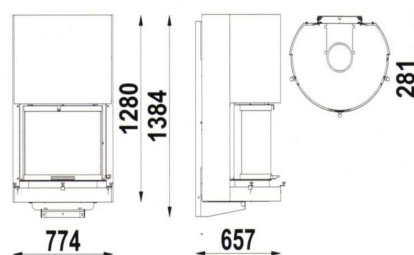

Scan DSA 5 Freistehend/Wand

- Ofenfarbe: Schwarz/Grau/Edelstahl
- Wahlmöglichkeiten Freistehend: Sims in Stahl, Edelstahl, Speckstein oder Granit, Rohrverkleidung, Vorlegeplatte Stahl oder Glas
- Wahlmöglichkeiten Wand: Sims in Stahl, Edelstahl, Speckstein oder Granit, Rohrverkleidung
- Frischluftstutzen Ø 100 mm: Ja (Wand: Nein)
- Möglichkeit für externe Verbrennungsluftversorgung: Nein
- Prüfung: EN 13240, Münchener BStV
- Nennwärmeleistung (kW)*): 8
- Leistungsintervall (kW): 3-10
- Raumgröße ca. (m³): 75-380
- Holzlänge (cm): 40
- Abstand zu brennbarem Material, Seite/Rückwand (mm)*):
  Freistehend: 500 / 150, Wand: 500 / -
- Gewicht (kg): 210/190
- Feuerungsöffnung HxB (mm): 435 x 485
- Rauchabgang (mm): Ø 180

*) Laut EN 13240/EN 13229
Technische Änderungen vorbehalten

DSA 5 / DSA 5 Wand

Stahl schwarz oder grau
Edelstahl

Preisstand Juni 2011

Fr. 7'875.--

Fr. 8'835.--

Benötigtes Zubehör

Sims in Stahl schwarz oder grau

Fr. 450.--

in Edelstahl

Fr. 695.--

in Speckstein 2-teilig

Fr. 780.--

Rauchgasklappe VA Ø 180 mm

Fr. 135.--

Optionales Zubehör

Rohrverkleidung VA H 500 mm

Fr. 630.--

inkl. 8% MWSt, ab Werk, Preis- und Modelländerungen vorbehalten

NOVATHERM
OFEN - CENTER RÜMLANG

NOVATHERM ÖFEN AG, Glattalstrasse 521, 8153 Rümlang-Letten, Tel. 044 818 05 00, Fax 044 818 05 35
E-Mail info@novatherm.ch, Internet www.novatherm.ch