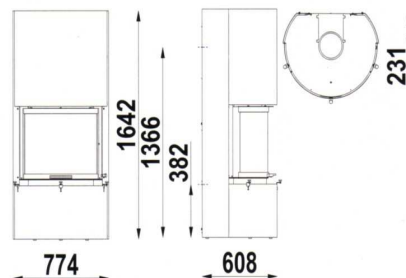

Scan DSA 5 Freistehend/Wand

- Ofenfarbe: Schwarz/Grau/Edelstahl
- Wahlmöglichkeiten Freistehend: Sims in Stahl, Edelstahl, Speckstein oder Granit, Rohrverkleidung, Vorlegeplatte Stahl oder Glas
- Wahlmöglichkeiten Wand: Sims in Stahl, Edelstahl, Speckstein oder Granit, Rohrverkleidung
- Frischluftstutzen Ø 100 mm: Ja (Wand: Nein)
- Möglichkeit für externe Verbrennungsluftversorgung: Nein
- Prüfung: EN 13240, Münchener BStV
- Nennwärmeleistung (kW)*): 8
- Leistungsintervall (kW): 3-10
- Raumgröße ca. (m³): 75-380
- Holzlänge (cm): 40
- Abstand zu brennbarem Material, Seite/Rückwand (mm)*):
  Freistehend: 500 / 150, Wand: 500 / -
- Gewicht (kg): 210/190
- Feuerungsöffnung HxB (mm): 435 x 485
- Rauchabgang (mm): Ø 180

*) Laut EN 13240/EN 13229
Technische Änderungen vorbehalten

DSA 5 / DSA 5 Wand

Stahl schwarz oder grau
Edelstahl

Preisstand Juni 2011

Fr. 7'875.--

Fr. 8'835.--

Benötigtes Zubehör

Sims in Stahl schwarz oder grau

Fr. 450.--

in Edelstahl

Fr. 695.--

in Speckstein 2-teilig

Fr. 780.--

Rauchgasklappe VA Ø 180 mm

Fr. 135.--

Optionales Zubehör

Rohrverkleidung VA H 500 mm

Fr. 630.--

inkl. 8% MWSt, ab Werk, Preis- und Modelländerungen vorbehalten

NOVATHERM
OFEN - CENTER RÜMLANG

NOVATHERM ÖFEN AG, Glattalstrasse 521, 8153 Rümlang-Letten, Tel. 044 818 05 00, Fax 044 818 05 35
E-Mail info@novatherm.ch, Internet www.novatherm.ch